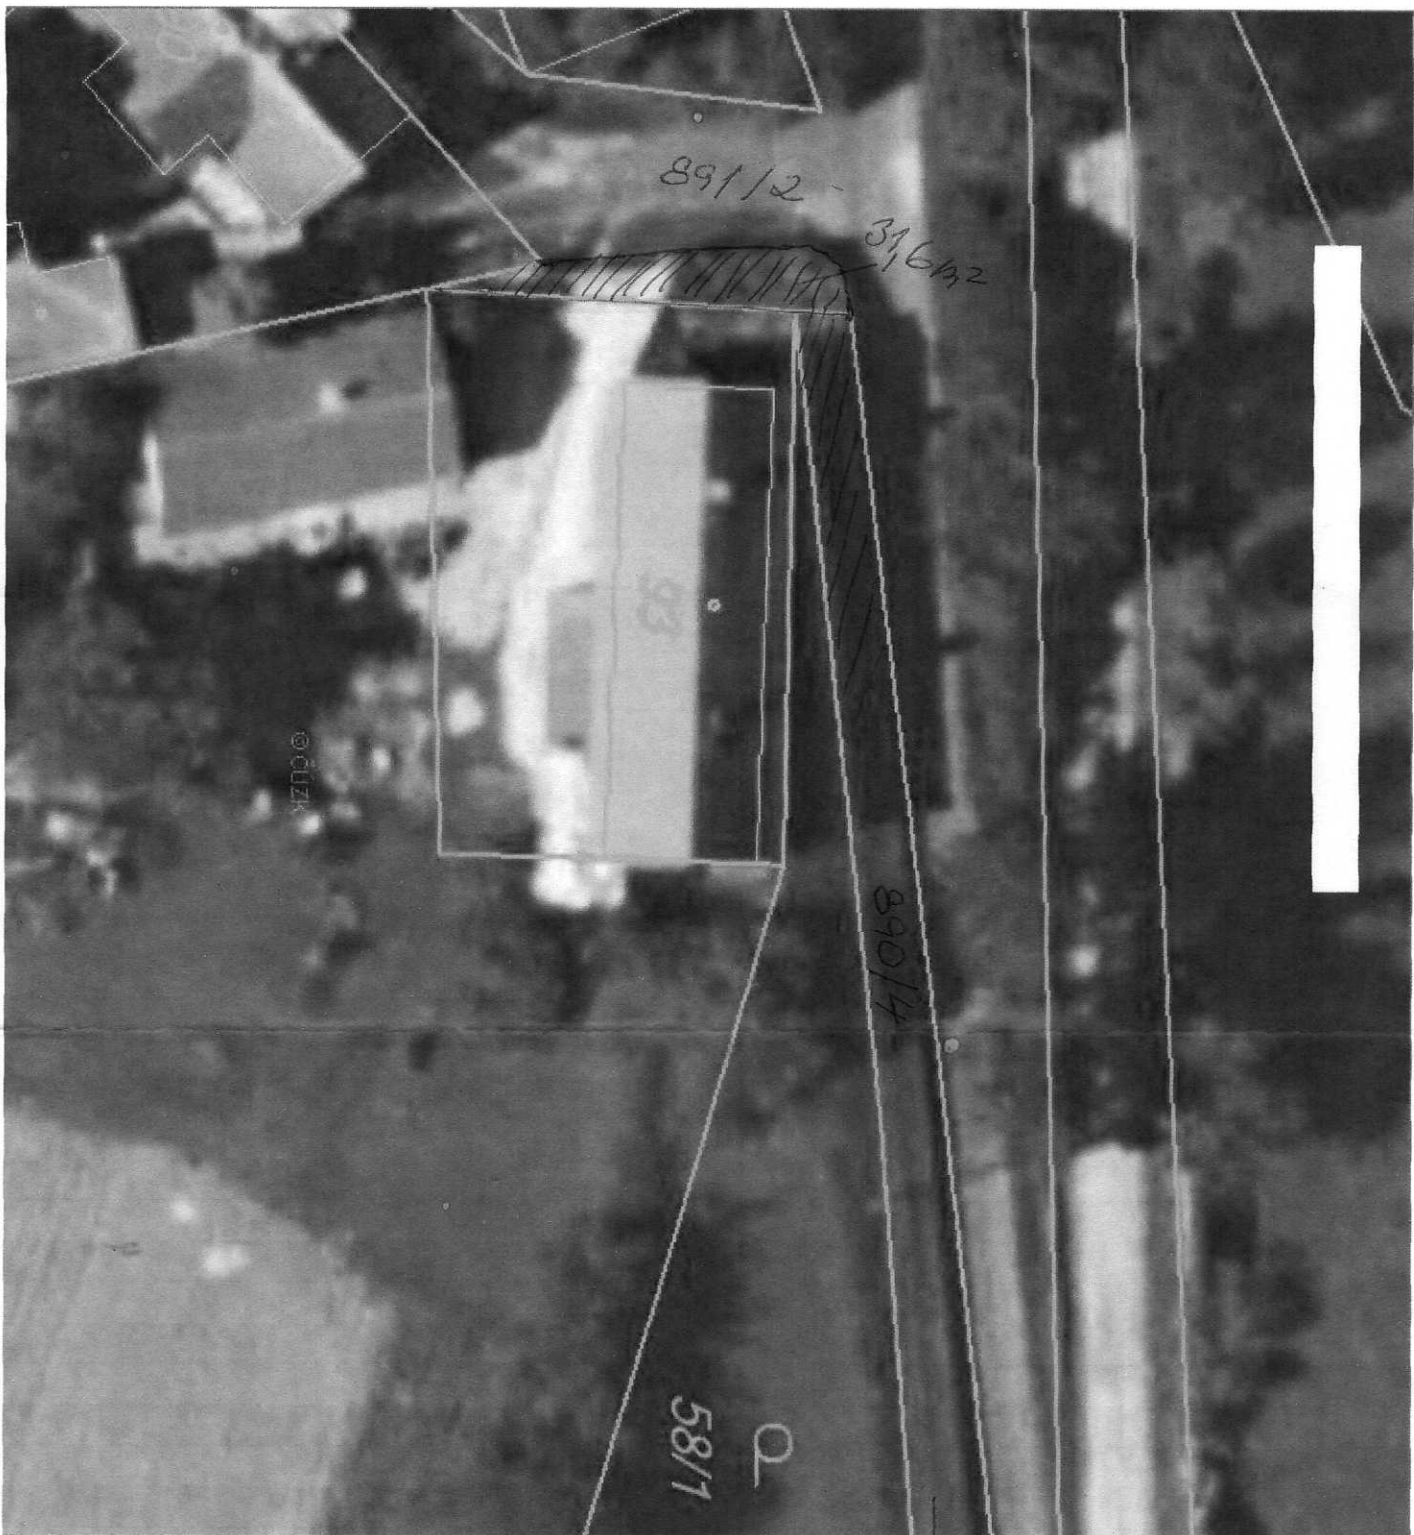

VÁŽENÝ PANE STAROSTO,

VÁŽENÍ ZASTUPITELÉ OBCE HEJNÁ

ŽÁDÁM VÁS O ODKUP OBECNÍHO POZEMKU.  
PO DIGITALYZACI JSEM ZJISTILA, ŽE MŮJ PLOT  
ZASAHUJE DO OBECNÍHO POZEMKU PŘIBLIŽNĚ:

u čísla 127413 — 113 m<sup>2</sup>  
u čísla 89112 — 31,6 m<sup>2</sup>  
u čísla 89014 — 160 m<sup>2</sup>

ZA OCHOTU PŘI PROJEKTOVÁNÍ DĚKUJI ČERIAKÁ

HEJNÁ 29.10.2014

Čerl.

160 m<sup>2</sup>