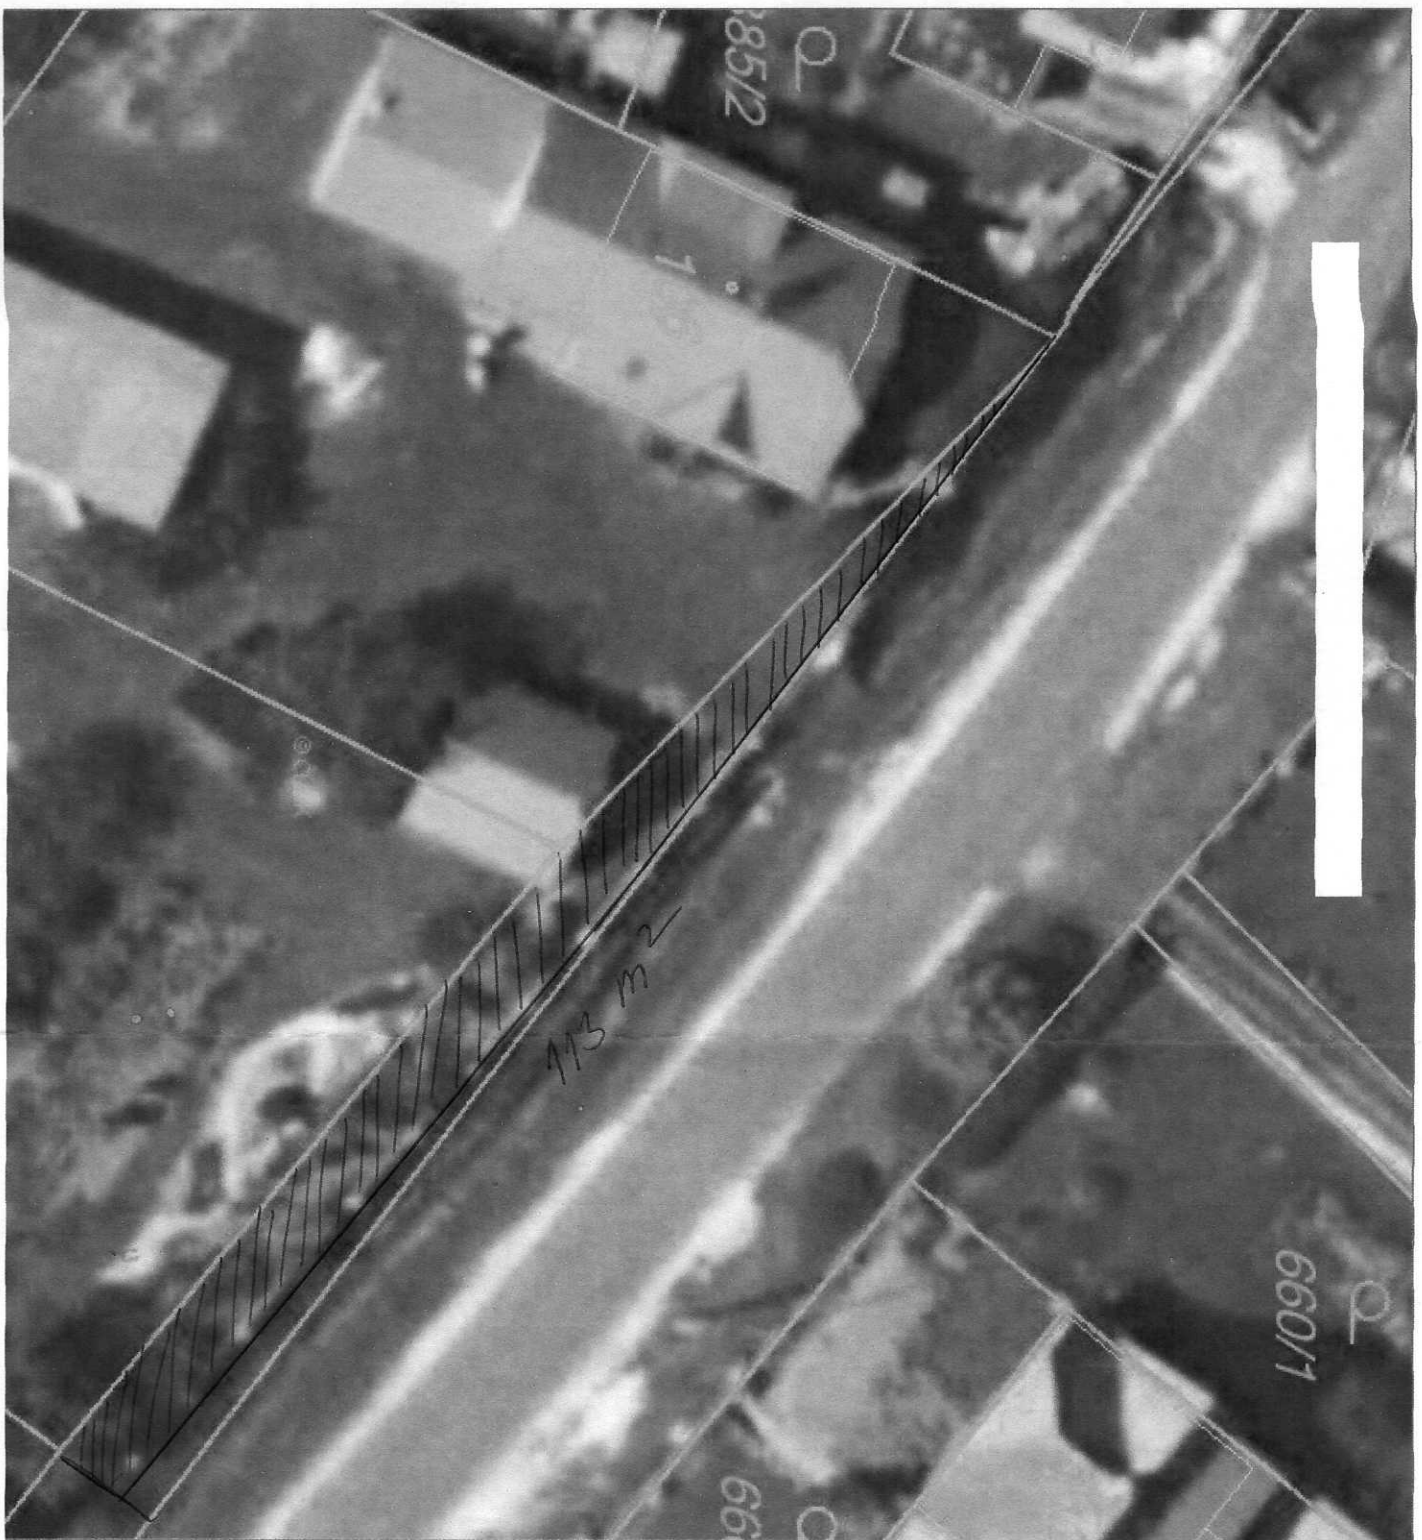

VÁŽENÝ PANE STAROSTO,

VÁŽENÍ ZASTUPITELÉ OBCE HEJNÁ

ŽÁDÁM VÁS O ODKUP OBECNÍHO POZEMKU.  
PO DIGITALYZACI JSEM ZJISTILA, ŽE MŮJ PLOT  
ZASAHUJE DO OBECNÍHO POZEMKU PŘIBLIŽNĚ:

u čísla 127413 — 113 m<sup>2</sup>  
u čísla 89112 — 31,6 m<sup>2</sup>  
u čísla 89014 — 160 m<sup>2</sup>

ZA OCHOTU PŘI PROJEKTOVÁNÍ DĚKUJI ČERIAKÁ

HEJNÁ 29.10.2014

Čerl.

160 m<sup>2</sup>